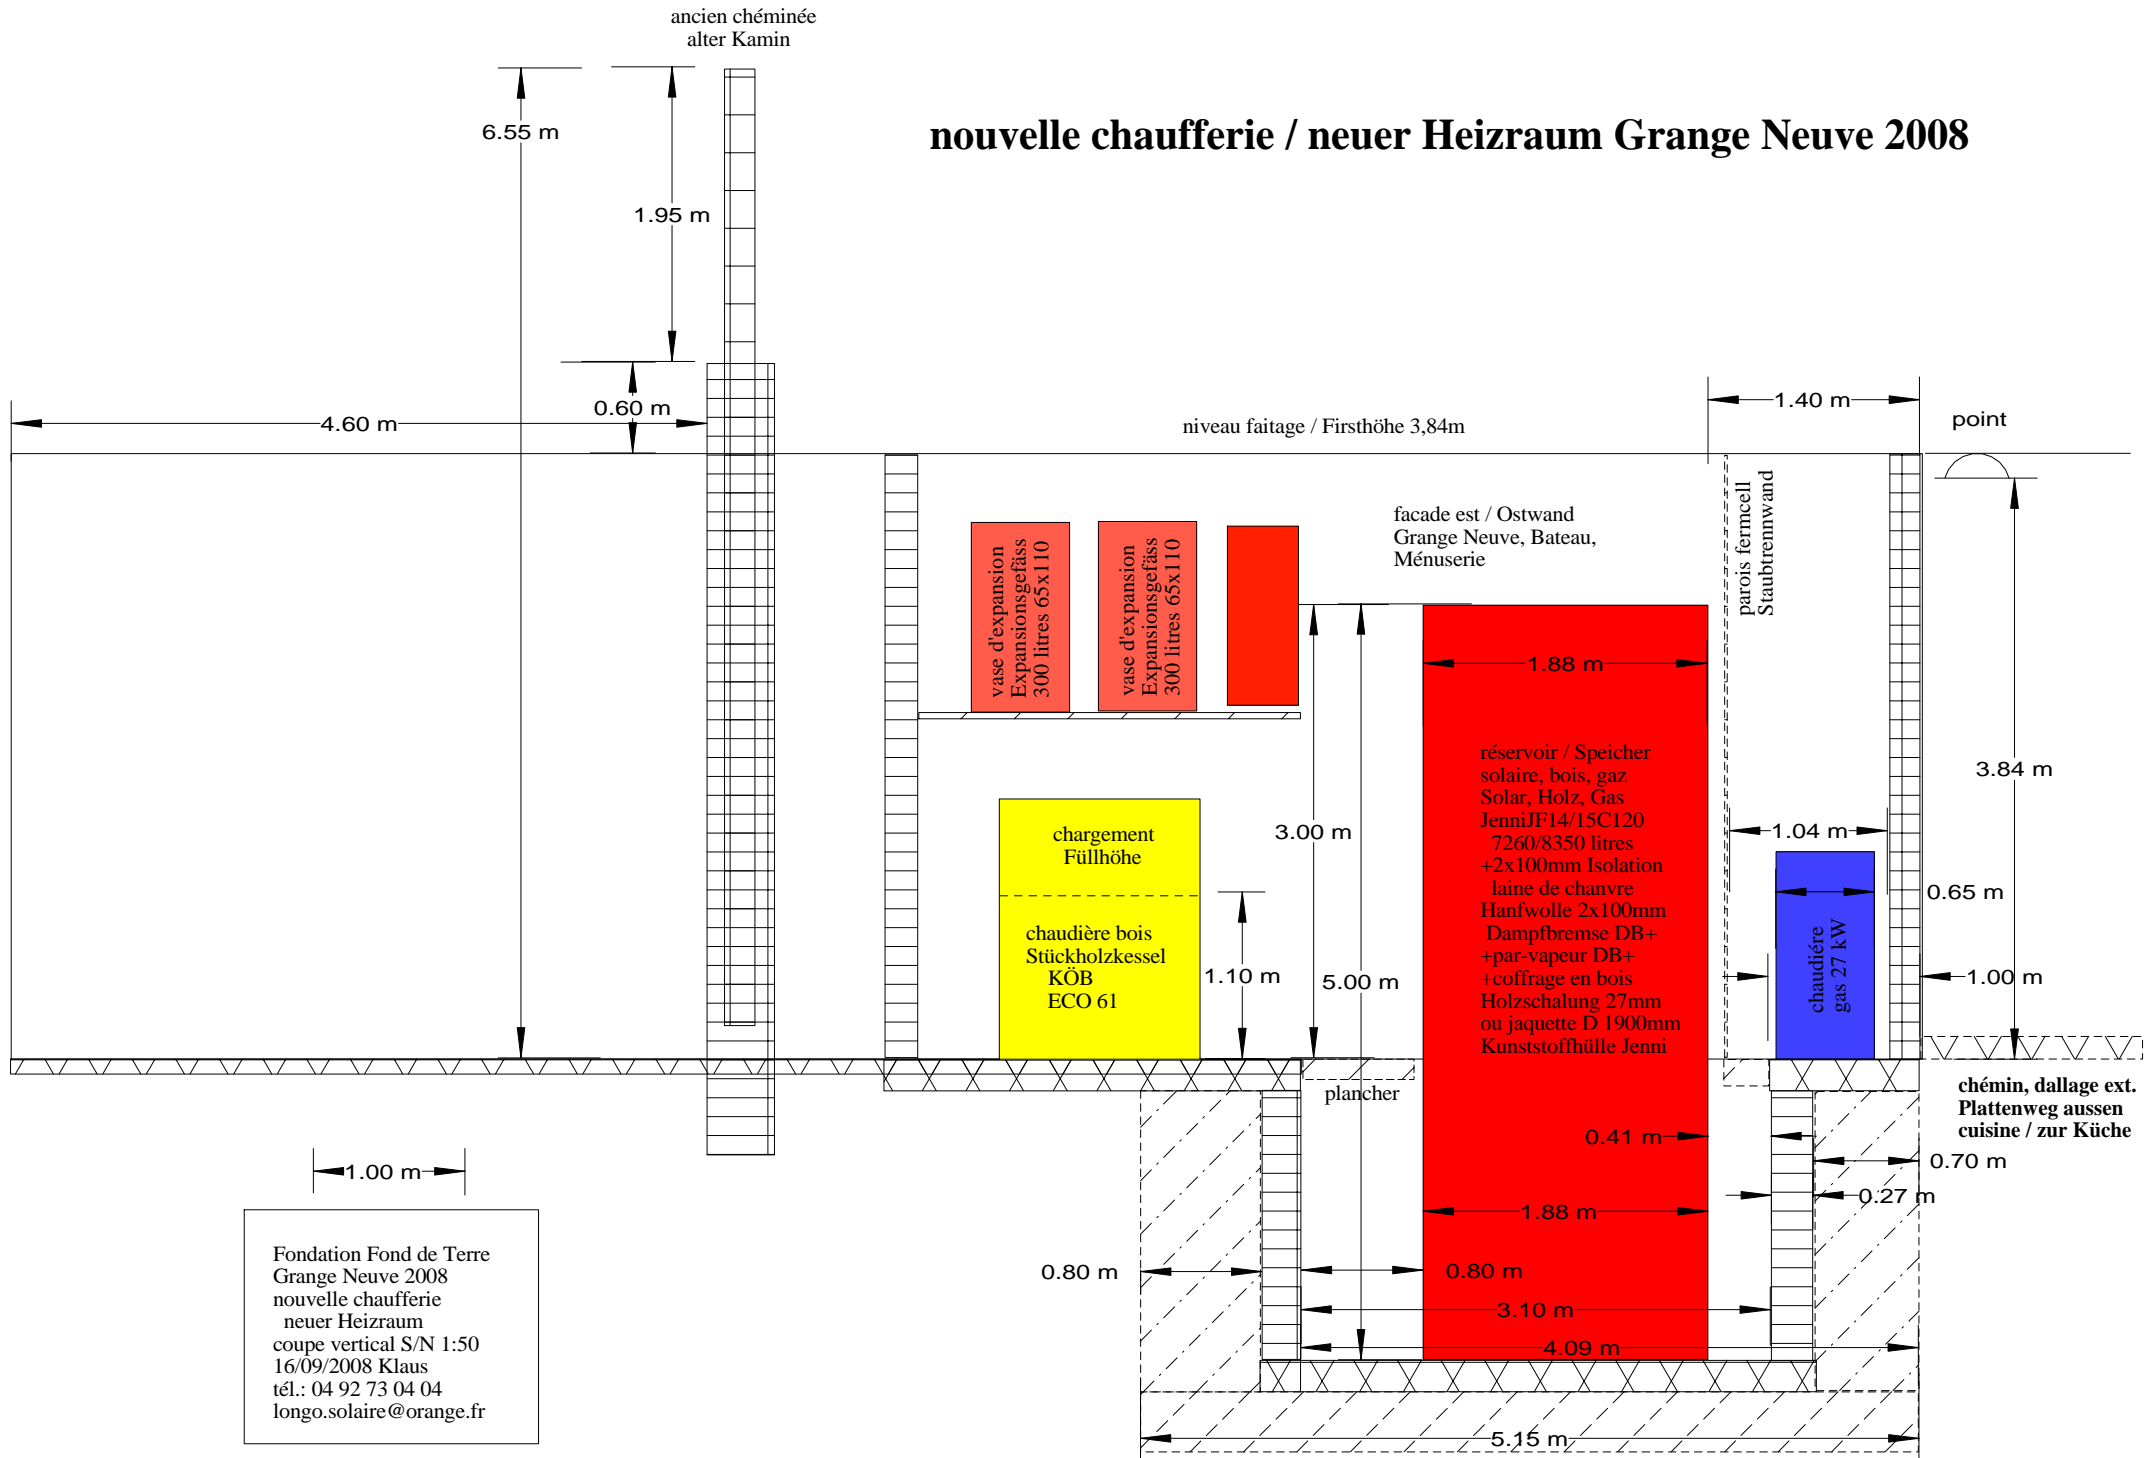

# nouvelle chaufferie / neuer Heizraum Grange Neuve 2008

Fondation Fond de Terre  
Grange Neuve 2008  
nouvelle chaufferie  
neuer Heizraum  
coupe vertical S/N 1:50  
16/09/2008 Klaus  
tél.: 04 92 73 04 04  
longo.solaire@orange.fr